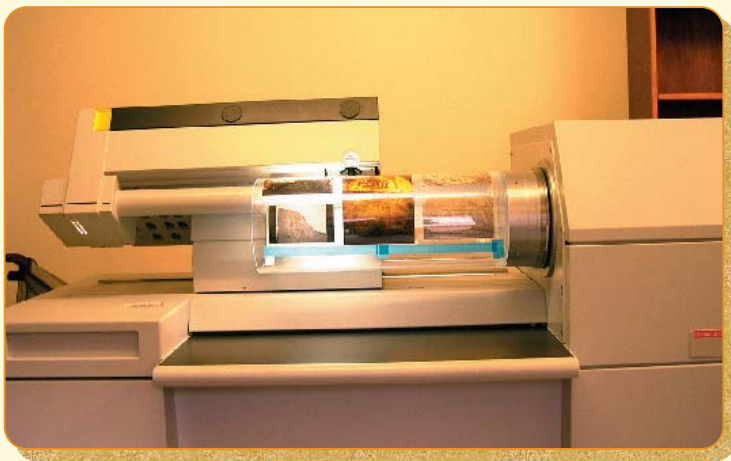

Un atelier qui gère tous vos supports, même les négatifs!

ChromaGraph S3400 - Scanner rotatif Linotype-Hell

Épreuve couleur (DCP 9000)

Retouche de photos

**STATION
PAO
G3 - G5**

Saisie manuelle

Saisie optique

Données numériques

CD DVD
MAC PC
Zip Disquettes

Édition

Flashage (525 x500)

Quasar Linotype-Hell

Envoi par email

Au format PDF
mél: pao@clairval.com

Envoi sur support numérique